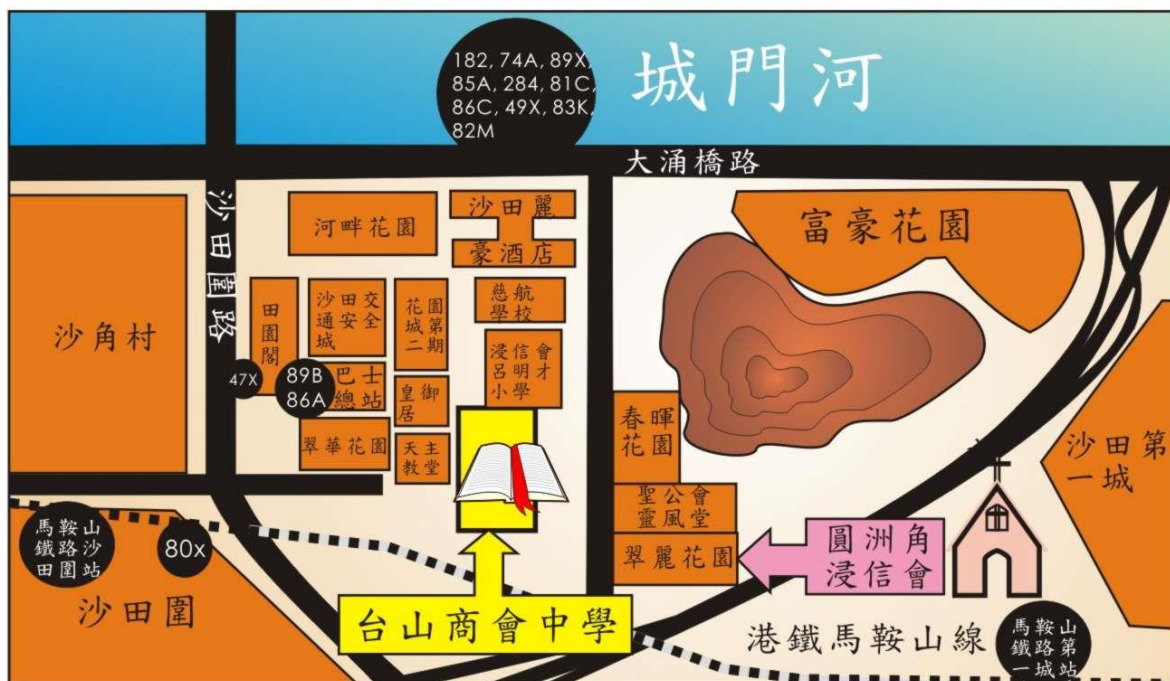

香港圍棋協會

Hong Kong Go Association

二. 賽場交通：

各區交通路線

觀塘：80X, 89X, 89B, 74A
黃大仙：89B, 74A
深水埗：86C, 86A
荃灣：43X, 48X, 73X (於城門隧道轉車站免費轉乘47X, 49X)

葵芳：47X
油尖旺：81c

[學校地圖](#)

港鐵：馬鞍山線沙田圍站 C 出口步行 5-10 分鐘

九巴：

- 86C(長沙灣甘泉街巴士總站->沙田圍巴士總站)
- 89B(觀塘鐵路站->沙田圍巴士總站)
- 49X(青衣碼頭->城隧轉車站->麗豪酒店)
- 81C(尖沙咀東(麼地道)->麗豪酒店)

三. 賽員服飾：

- 請各位賽員穿著整齊服飾，本會有權取消衣衫不整者的參賽資格。
- 建議帶備外套以備不時之需。
- 香港天文台當日天氣預測：27-30°C，多雲，有狂風驟雨及雷暴。雨勢有時頗大。