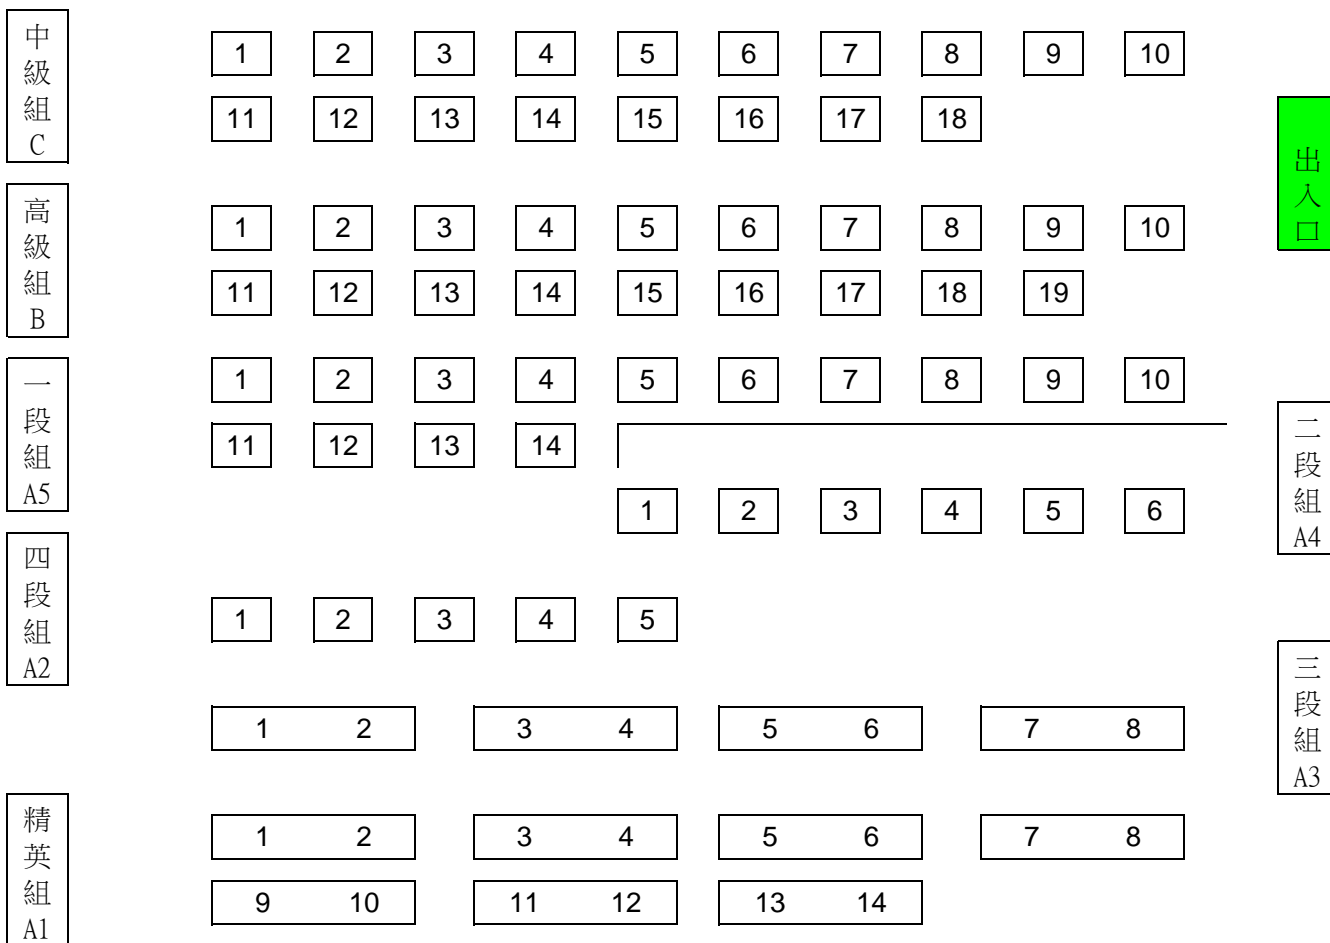

# 香港圍棋大賽2013

## 舞台

## 316室

初級組  
E